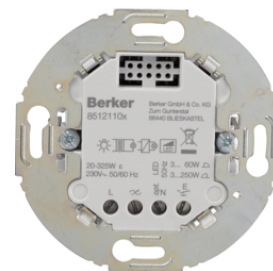

Regulacija rasvjete 2300W

Opis	Pak.	Cjenovna grupa	Cijena	Šifra
Releji, univerzalni, elektronski, jezgro, R.1/R.3	1		na zahtjev	85121201

85121201

Regulacija rasvjete 400W

Opis	Pak.	Cjenovna grupa	Cijena	Šifra
Prekidač, elektronski, 1-struki, 1930/Glas/R.classic, jezgro	1		na zahtjev	85121101