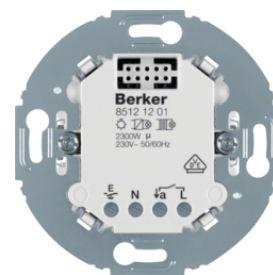

Regulacija rasvjete 2300W

Opis	Pak.	Cjenovna grupa	Cijena	Šifra
Releji, univerzalni, elektronski, jezgro, R.1/R.3	1		na zahtjev	85121201

85121201

Regulacija rasvjete 400W

Opis	Pak.	Cjenovna grupa	Cijena	Šifra
Prekidač, elektronski, 1-struki, 1930/Glas/R.classic, jezgro	1		na zahtjev	85121101