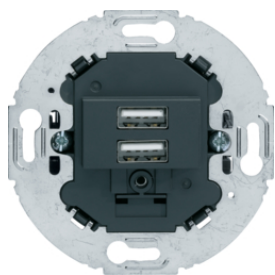

260215

USB punjač

Opis	Pak.	Cjenovna grupa	Cijena	Šifra
	1		na zahtjev	260215