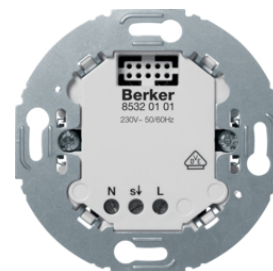

85320101

Senzor pokreta, komfort, 1,1m

Opis	Pak.	Cjenovna grupa	Cijena	Šifra
Senzor pokreta, KNX-Funk, komfor, 1.1m, quicklink, R.1/R.3/1930/R.Classic, pb	1		na zahtjev	85345139
Senzor pokreta, KNX-Funk, komfor, 1.1m, quicklink, R.1/R.3/1930/R.Classic, crna	1		na zahtjev	85345131