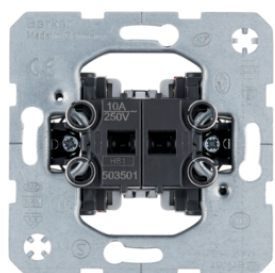

503501

Prekidač/taster na tipku

Opis	Pak.	Cjenovna grupa	Cijena	Šifra
Taster, serijski, NO i NC, sa odvojenim ulaznim klemama, 10A/250V	10		na zahtjev	503501
Tipka, R.1/R.3, polarna bijela sjajna	10		na zahtjev	16202089
Tipka, R.1/R.3, crna sjajna	10		na zahtjev	16202045
Tipke, R.1/R.3, polarna bijela sjajna	10		na zahtjev	16232089
Tipke, R.1/R.3, crna sjajna	10		na zahtjev	16232045