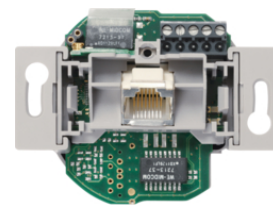

WLAN

Opis	Pak.	Cjenovna grupa	Cijena	Šifra
WLAN Accesspoint, PŽ, 230V, jezgro sa RJ45 džekom	1		na zahtjev	4582
WLAN Accesspoint, PŽ, PoE, jezgro sa RJ45 džekom	1		na zahtjev	4583