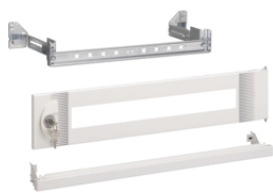

Komplet s poklopcem

Opis	Pak.	Cjenovna grupa	Cijena	Šifra
Konstruktivni element, Quadro, 150x620 mm, sa ključem	1		na zahtjev	FC350

FC350