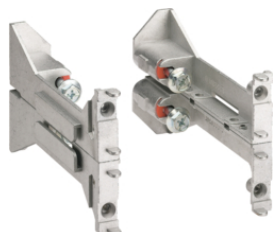

FM640

**Komplet za povezivanje vertikalni**

Opis	Pak.	Cjenovna grupa	Cijena	Šifra
Spojna šina, Quadro, vertikalna	1		na zahtjev	<b>FC230</b>

FC230

**Komplet za povezivanje horizontalni**

Opis	Pak.	Cjenovna grupa	Cijena	Šifra
Spojna šina, Quadro, horizontalna, visina 600 mm	1		na zahtjev	<b>FC121</b>
Spojna šina, Quadro, horizontalna, visina 700 mm	1		na zahtjev	<b>FC122</b>
Spojna šina, Quadro, horizontalna, visina 900 mm	1		na zahtjev	<b>FC123</b>
Spojna šina, Quadro, horizontalna, visina 1200 mm	1		na zahtjev	<b>FC125</b>
Spojna šina, Quadro, horizontalna, visina 1350 mm	1		na zahtjev	<b>FC126</b>