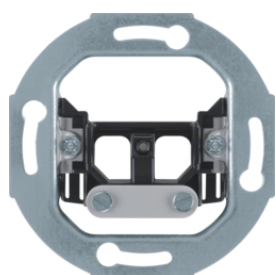

100920

**Slijevni poklopac sa centralnom pločom**

Opis	Pak.	Cjenovna grupa	Cijena	Šifra
Slijevni poklopac, 1930/Glas/Palazzo, polarna bijela sjajna	20		na zahtjev	<b>100920</b>
Slijevni poklopac, 1930/Glas/Palazzo, crna sjajna	20		na zahtjev	<b>100921</b>

67100920

**Slijevni poklopac sa centralnom pločom, sa zateznim kralama**

Opis	Pak.	Cjenovna grupa	Cijena	Šifra
Slijevni poklopac sa centralnom pločom, 1930/Glas/Palazzo, p.bijela sjajna	10		na zahtjev	<b>67100920</b>
Slijevni poklopac sa centralnom pločom, 1930/Glas/Palazzo, crna sjajna	10		na zahtjev	<b>67100921</b>

4468

**Kablovski izlaz sa smanjenom dubinom ugradnje**

Opis	Pak.	Cjenovna grupa	Cijena	Šifra
Izvod za kablove ER modularni umeci	10		na zahtjev	<b>4468</b>

1037

**Centralna ploča sa kablovskim izlazom**

Opis	Pak.	Cjenovna grupa	Cijena	Šifra
Centralna ploča za izlaz kabla 1930/staklo Palazzo polarno bela, sjajna	10		na zahtjev	<b>1037</b>
Centralna ploča za kablovski izlaz ER i Vdo kutije 1930/Glas/Palazzo crna, sjajna	10		na zahtjev	<b>103701</b>