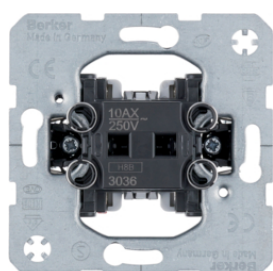

## Utičnica ŠUKO sa poklopcem - opipljiv simbol

Opis	Pak.	Cjenovna grupa	Cijena	Šifra
Utičnica, ŠUKO, sa poklopcem i dodirnim simbolom, S.1/B.3/B.7, p.bijela mat	10		na zahtjev	<b>47861949</b>

47441949

## Utičnica ŠUKO sa poklopcem - opipljiv simbol - zaštitom za djecu - u 45° - promjenjiva pozicija ugradnje

Opis	Pak.	Cjenovna grupa	Cijena	Šifra
Utičnica, ŠUKO, sa pokr. dodirnim simbolom i zašt. za djecu, S.1/B.3/B.7, pb mat	10		na zahtjev	<b>47441949</b>

## Izmjenični/križni prekidač

Opis	Pak.	Cjenovna grupa	Cijena	Šifra
Prekidač, univerzalni 10AX/250V ~, modularni umetak	10		na zahtjev	<b>3036</b>
Prekidač, izmjenični za montažu u rigips, jezgro	10		na zahtjev	<b>303650</b>
Prekidač, križni 10AX/250V, modularni umetak	10		na zahtjev	<b>3037</b>