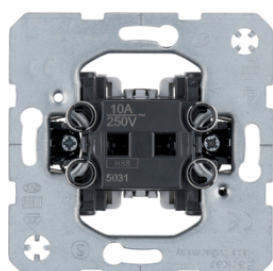

## Utičnica ŠUKO sa poklopcem - opipljiv simbol

Opis	Pak.	Cjenovna grupa	Cijena	Šifra
Utičnica, ŠUKO, sa poklopcem i dodirnim simbolom, S.1/B.3/B.7, p.bijela mat	10		na zahtjev	<b>47861949</b>

47441949

## Utičnica ŠUKO sa poklopcem - opipljiv simbol - zaštitom za djecu - u 45° - promjenjiva pozicija ugradnje

Opis	Pak.	Cjenovna grupa	Cijena	Šifra
Utičnica, ŠUKO, sa pokr. dodirnim simbolom i zašt. za djecu, S.1/B.3/B.7, pb mat	10		na zahtjev	<b>47441949</b>

## Izmjenični/križni prekidač

Opis	Pak.	Cjenovna grupa	Cijena	Šifra
Prekidač, univerzalni 10AX/250V ~, modularni umetak	10		na zahtjev	<b>3036</b>
Prekidač, izmjenični za montažu u rigips, jezgro	10		na zahtjev	<b>303650</b>
Prekidač, križni 10AX/250V, modularni umetak	10		na zahtjev	<b>3037</b>