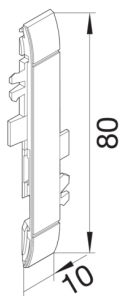

GV080LAN

Spojni dio okvira, za poklopac 80 mm, aluminij

Tehničke karakteristike

Izvedba

Sistem kanala BR, BRA, BRS, BRH, BRN, BKIS, DA

Kamera

OT-širina 80 mm

Sigurnost