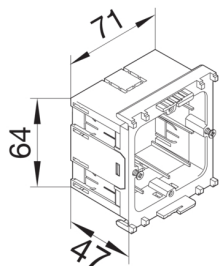

GLT4001

Kutija, 1-struka, ugradna, BR, za utičnice, prednja montaža

Tehničke karakteristike

Spremnik

Boja	svijetlosiva
RAL boja	RAL 7035 - svijetlosiva
Materijal	Poliamid (PA)
Grupa materijala	plastika

Mehaničke karakteristike

Dužina	71 mm
--------	-------

Sigurnost

bez halogena	da
--------------	----