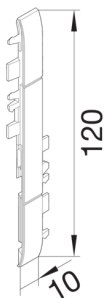

GV1209010

Spojni dio okvira, za poklopac 120 mm, bijela

Tehničke karakteristike

Izvedba

Sistem kanala BR, BRA, BRS

Kamera

OT-širina 120 mm

Sigurnost