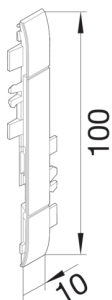

GV100LAN

Spojni dio okvira, za poklopac 100 mm, aluminij

Tehničke karakteristike

Izvedba

Sistem kanala BR

Kamera

OT-širina 100 mm

Sigurnost