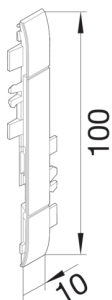

GV1007035

Spojni dio okvira, za poklopac 100 mm, svijetlosiva

Tehničke karakteristike

Izvedba

Sistem kanala BR

Kamera

OT-širina 100 mm

Sigurnost