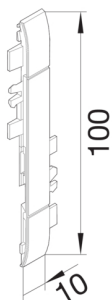

GV1009010

**Spojni dio okvira, za poklopac 100 mm, bijela**

Tehničke karakteristike

**Izvedba**

Sistem kanala BR

**Kamera**

OT-širina 100 mm

**Sigurnost**