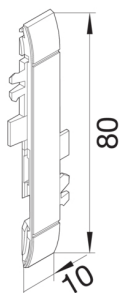

GV0807035

**Spojni dio okvira, za poklopac 80 mm, svijetlosiva**

Tehničke karakteristike

**Izvedba**

Sistem kanala BR, BRA, BRS, BRH, BRN, BKIS, DA

**Kamera**

OT-širina 80 mm

**Sigurnost**