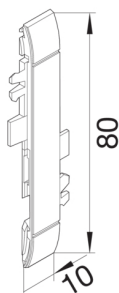

GV0809010

Spojni dio okvira, za poklopac 80 mm, bijela

Tehničke karakteristike

Izvedba

Sistem kanala BR, BRA, BRS, BRH, BRN, BKIS, DA

Kamera

OT-širina 80 mm

Sigurnost