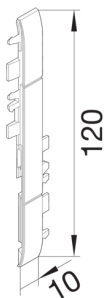

GV120LAN

Spojni dio okvira, za poklopac 120 mm, aluminij

Tehničke karakteristike

Izvedba

Sistem kanala BR, BRA, BRS

Kamera

OT-širina 120 mm

Sigurnost